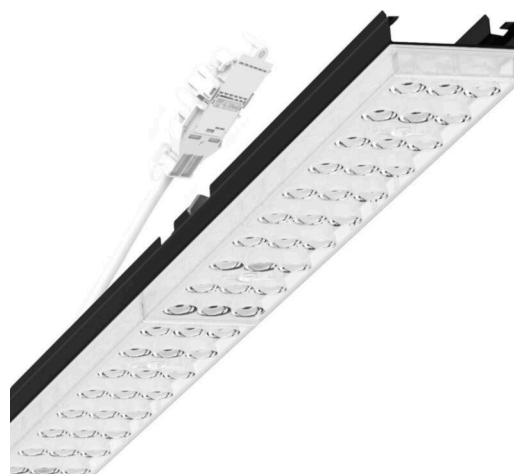

прибородержатель переменный - Individual.Lens.Optic - прямой узконаправленный свет - без видимых стыков

Ламподержатель из оцинкованного стального профиля, поверхность покрыта лаком на полиэфирной смоле. Крепление без инструментов с нажимными затворами, встроенными в конструкцию, обеспечивают защиту от кражи и взлома. В несущей трековой шине позиционируется по-разному. Цвет корпуса черный RAL 9005; Прямой узконаправленный свет, распределяемый посредством линзы «Individual.Lens.Optic» из пластика ПММА. Оптика отдельных линз делает сборку и установку предельно удобными, плоскость легко чистится. Тройные ряды из отдельных линз, идеально согласованные с лампо-/прибородержателями, обеспечивают цельный вид без стыков и неравномерностей. Подключение к электросети через присоединительный провод длиной 1 м для свободного позиционирования прибородержателя в световой полосе и 3-полюсную втычную деталь для быстрой сборки со свободным выбором фаз. Сменные блоки, позволяющие легко модернизировать освещение, существенно продлевают срок службы всей осветительной установки.

электротехника

Балласт	Электронный драйвер (1 штука)
Мощность системы	37W
сетевое напряжение	230V/50Hz
класс энергосбережения/Источник света	D

Оптика

Оснастка	LED, цветопередача/оттенок света CRI ≥ 80 / 4000K
Допуск для координаты цветности (MacAdam)	3SDCM
Фотобиологическая безопасность (светильник)	RG1
Номинальный световой поток	6106lm
Срок службы LED	50000h L80/B10 (Tq 40°C)
светоотдача светильников	163lm/W
Угол излучения	40° (C0) / 85° (C90)
UGR поп./вдоль	18.7 / 20.5

Механика

цвет корпуса	черный RAL 9005
размеры (LxWxH/DxH)	1531mm x 55mm x 37mm
вес (нетто)	2kg
Вид монтажа	сборка трековых систем, световая структура

DEEP-LINK

<https://www.regiolum.de/ru/article/19425004024>

Ссылка	LED 6000lm 840
ηLB	100 %
Φ ↓/↑	99 % / 1 %
UGR поп./вдоль	18.7 / 20.5

размеры

L	1531 mm	Длина
B	55 mm	Ширина
H	37 mm	Высота
