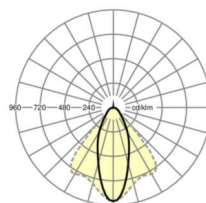

электротехника

Балласт	Электронный драйвер (1 штука)
Мощность системы	37W
сетевое напряжение	230V/50Hz
класс энергосбережения/Источник света	D

Оптика

Оснастка	LED, цветопередача/оттенок света CRI ≥ 80 / 4000K
Допуск для координаты цветности (MacAdam)	3SDCM
Фотобиологическая безопасность (светильник)	RG1
Номинальный световой поток	6106lm
Срок службы LED	50000h L80/B10 (Tq 40°C)
светоотдача светильников	163lm/W
Угол излучения	40° (C0) / 85° (C90)
UGR поп./вдоль	18.7 / 20.5

Механика

цвет корпуса	черный RAL 9005
размеры (LxWxH/DxH)	1531mm x 55mm x 37mm
вес (нетто)	2kg
Вид монтажа	сборка трековых систем, световая структура

DEEP-LINK

<https://www.regiolum.de/ru/article/19425004024>

Ссылка	LED 6000lm 840
ηLB	100 %
Φ ↓/↑	99 % / 1 %
UGR поп./вдоль	18.7 / 20.5

размеры

L	1531 mm	Длина
B	55 mm	Ширина
H	37 mm	Высота
